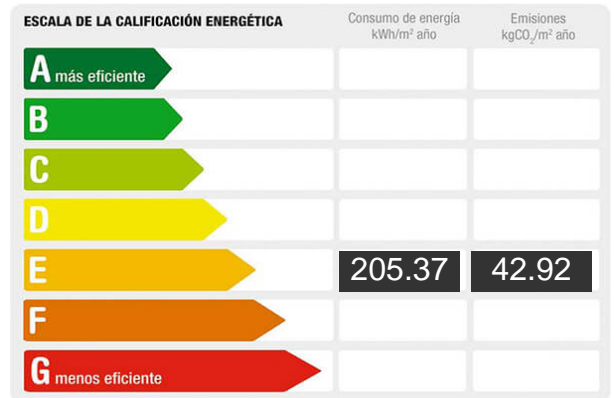

Province: Jaén

Postal code: 23100

Zone: Torres

Sqm built: 90 **Living area:** 73 **Sqm terrace:** 8

Terraces: 2 **Bedrooms:** 3 **Bathrooms:** 1

Antiquity: 2006 **Outward/Inward:** outward

Description:

La puerta a Sierra Mágina

Se vende piso a estrenar con 3 dormitorios y un baño, al ser el bajo dispone de 2 patios y un trastero adjunto en la planta sótano. Con fácil y rápido acceso a parques, comercios y zonas escolares de la población, Mancha Real, siendo la principal población de la zona metropolitana de Jaén capital se encuentra a las puertas de Sierra Mágina con un rápido acceso a las comarcas de La Loma, Sierra Morena y La Campiña.